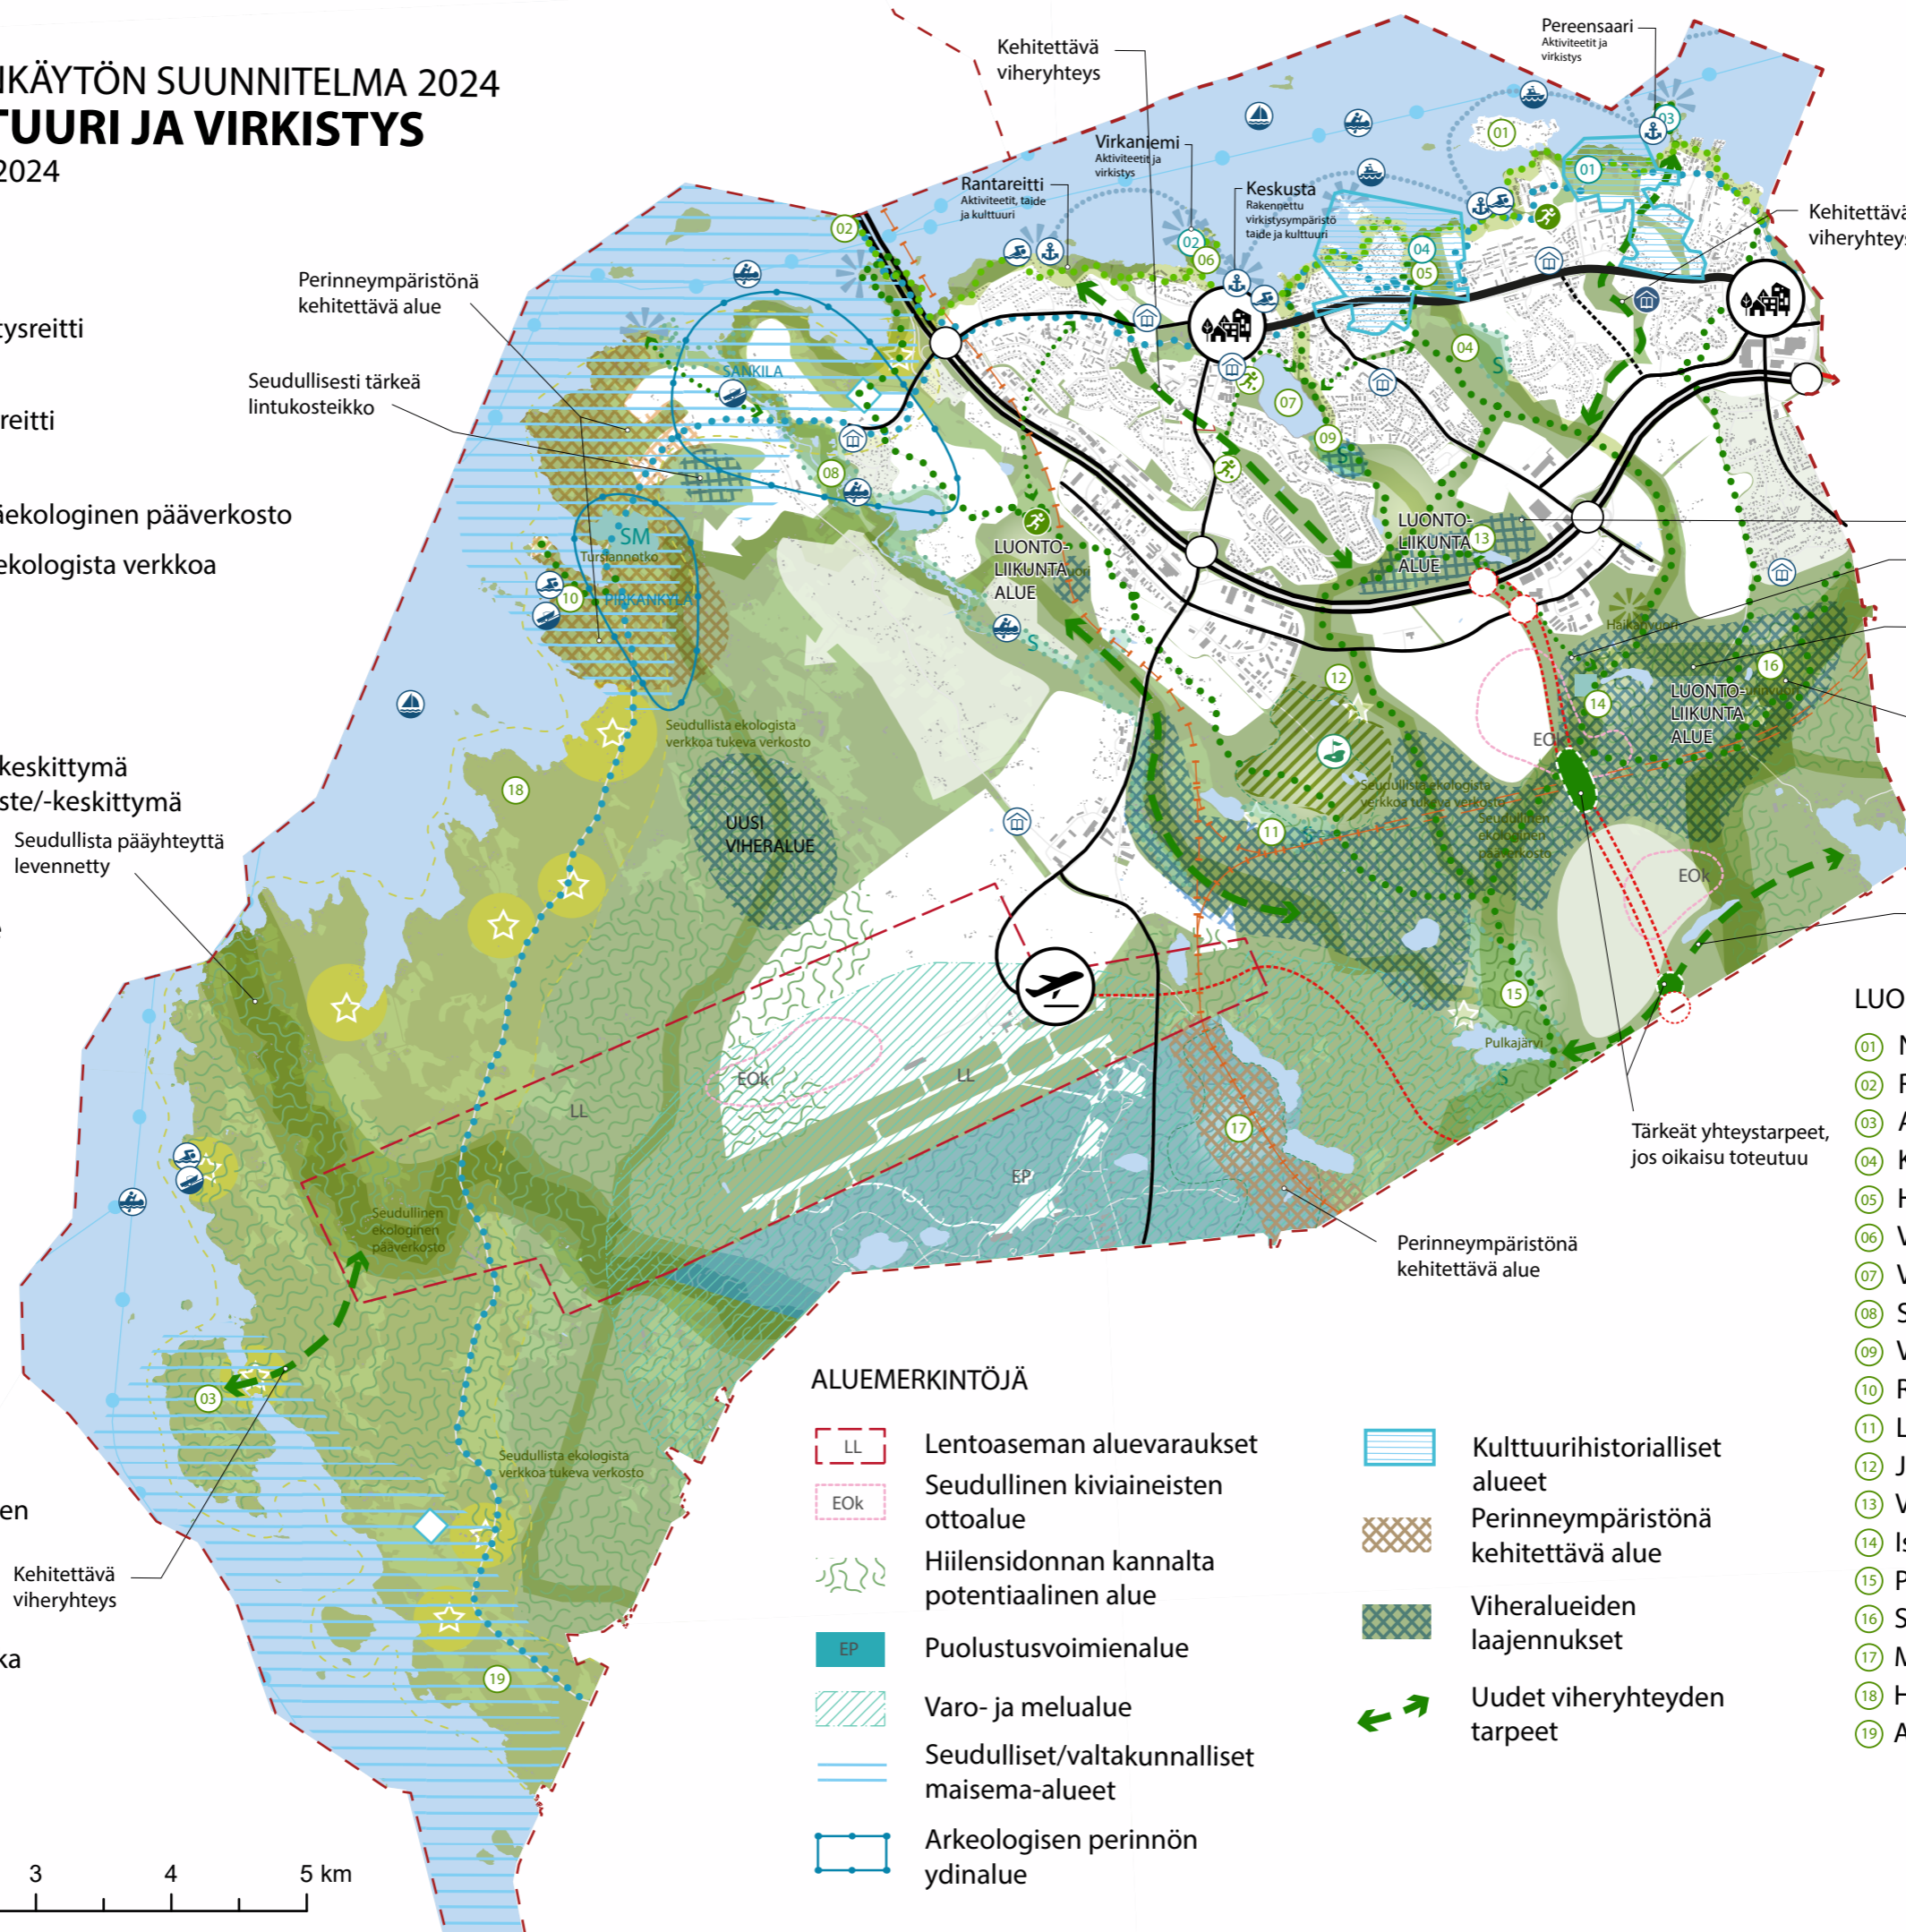

STRATEGINEN MAANKÄYTÖN SUUNNITELMA 2024 LUONTO, KULTTUURI JA VIRKISTYS

Pirkkalan kunta 5.6.2024

VIRKISTYSVERKOSTO

- Seudullinen virkistysreitti
- Rantareitti
- Pyhänäsi -pyöräilyreitti
- Viheryhteystarve
- Seudullinen metsäekologinen pääverkosto
- Seudullista metsäekologista verkkoa tukeva verkosto
- Uusi vihersilta

- Opetuspalvelupiste/-keskittymä
- Uusi opetuspalvelupiste/-keskittymä

- Suojelualue
- Muinaismuistoalue

- Venesatama
- Venereitti
- Virkistysveneily
- Melontareitti
- Uimaranta
- Rantautumis- ja vesillelaskupaikka

- Erityinen luonto-/virkistyskohde
- Kehitettävä näköalapaikka
- Maaseutumatkailun ja virkistyskehittämisen kohdevyöhyke

- Liikunta- ja ulkoilupaikka
- Kehitettävä liikunta- ja ulkoilupaikka
- Golf-kenttä

RANTAVYÖHYKE

- 01 Rantareittiä kehitetään merkittäväksi osaksi seudullista virkistysreittiä.
- 02 Virkaniemeä kehitetään virkistysalueena.
- 03 Pereensaarta kehitetään virkistyskäytön pohjalta.
- 04 Kehitettävä ekologinen yhteys Pyhäjärven rantaan.