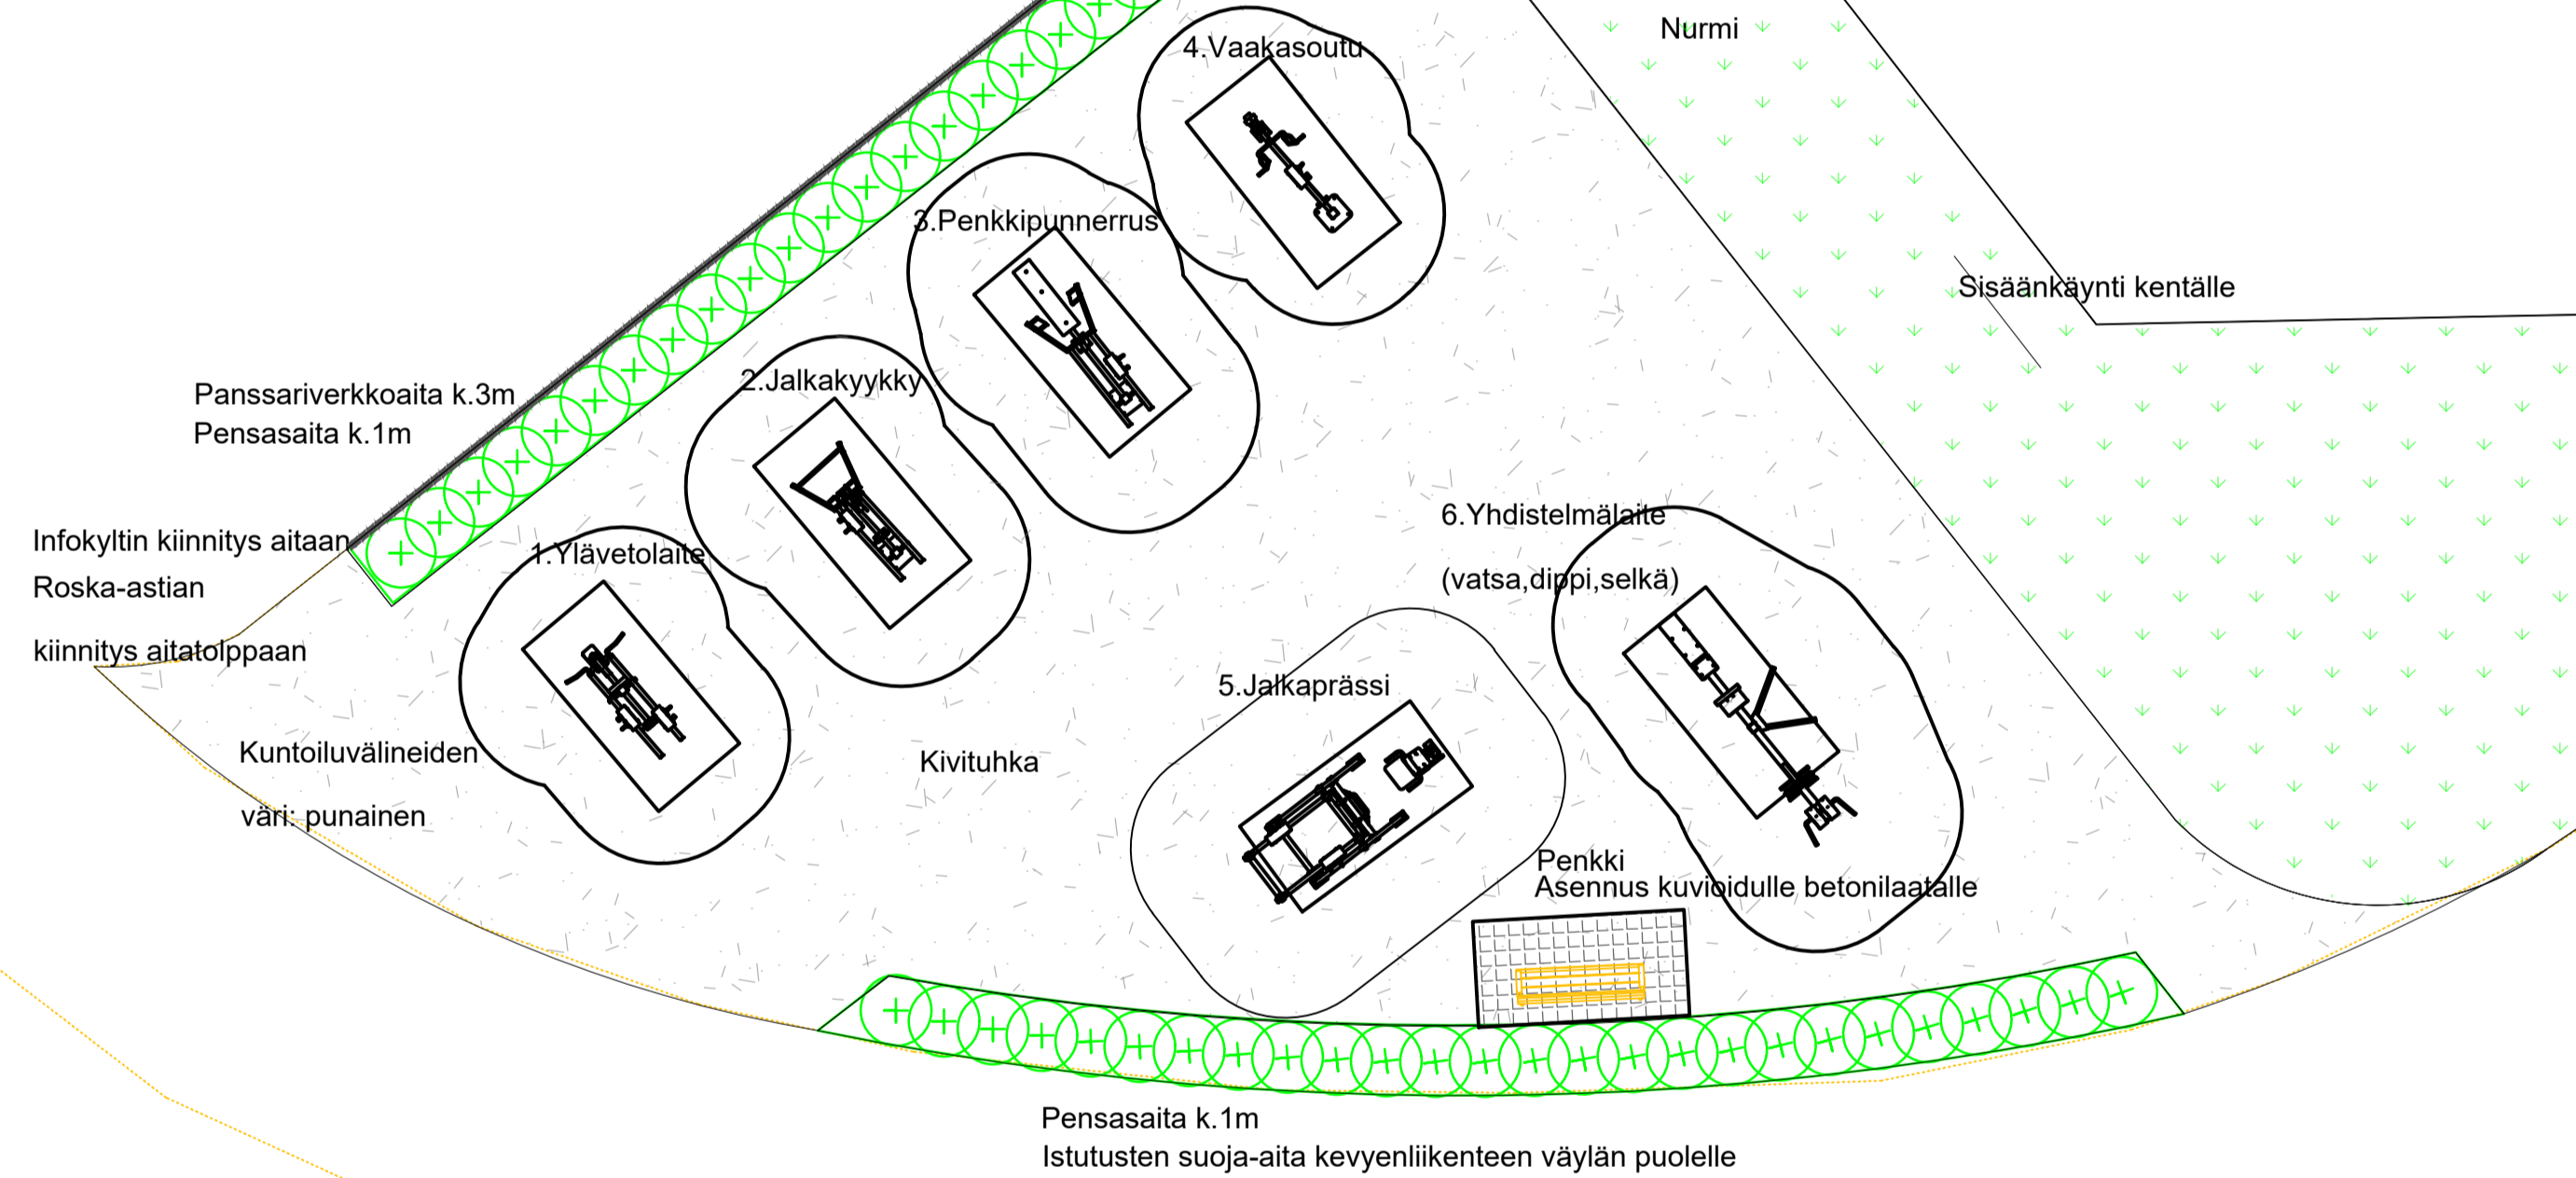

0.5

urheilukenttä

talvella luistelualue

907095

110.7

MERKINNÄT

- Nurmi
- Kivituhka
- Istutettava pensas

Istutukset rajataan puisilla suoja-aidoilla, k.35cm, pintakäsittely: harmaa ulkokuullote/puuöljy.

Istutukset katetaan männynkuorikatteella, 7cm kerrospaksuus.

VÄLINELUETTELO:

1. OG24 Ylävetolaite+lisäpainoyksikkö, Omnigym Asennus siirrettävälle alustalle.
 2. OG10 Jalkakyykky + lisäpainoyksikkö, Omnigym Asennus siirrettävälle alustalle.
 3. OG30 Penkkipunnerrus + lisäpainoyksikkö, Omnigym Asennus siirrettävälle alustalle.
 4. OG23 Vaakasoutu, Omnigym Asennus siirrettävälle alustalle.
 5. OG14 Jalkaprässi, Omnigym Asennus siirrettävälle alustalle.
 6. OGC7 Yhdistelmälaite, Omnigym Asennus siirrettävälle alustalle.
- Välineiden väri: punainen

KILLON LÄHILIIKUNTAPAIKKA			Piirt.	KNik
			Suunn.	KNik
			Tark.	MTer
			Hyv.	MTer
			Pvm.	6.6.2024
YLEISSUUNNITELMA 1:100			Muutos pvm.	1.7.2024
			Korvaa Suunn.	Ark.n:o
				Piir.n:o

Suunnitelmaselostus

Killon lähiliikuntapaikka, Pirkkala

Kohde

Suunnittelukohde sijaitsee Pirkkalassa Killon kunnanosassa. Uusi lähiliikuntapaikka on suunniteltu Killon urheilukentän alueelle, kentän eteläpuolelle. Nykyisellään Killon kentällä on jo tekonurmipintainen urheilukenttä, tekonurmipintainen koripallokenttä ja talvella luistelujää. Uusi lähiliikuntapaikka monipuolistaa Killon urheilukentän liikunta- ja harrastusmahdollisuuksia.