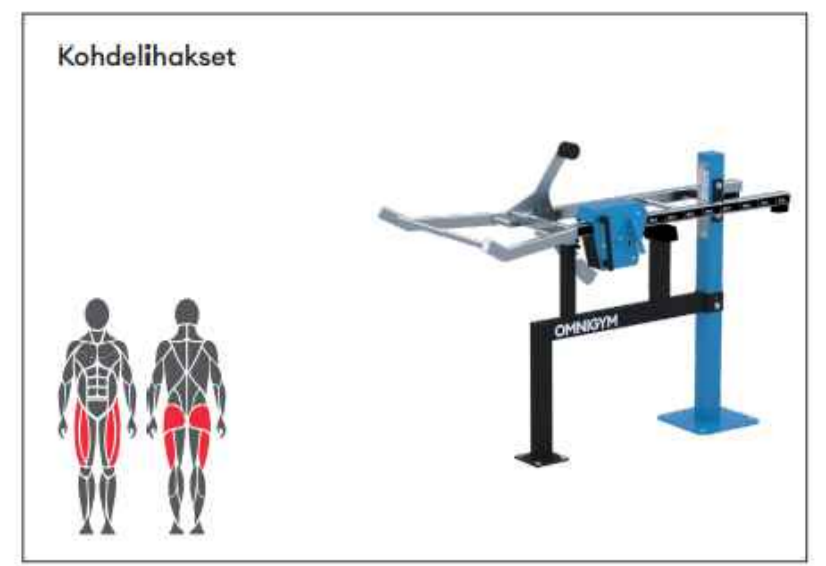

VÄLINELUETTELO:

1. OG31 Vinopenkkipunnerrus + lisäpainoyksikkö, Omnigym Asennus siirrettävälle alustalle.
2. OG10 Jalkakyykky + lisäpainoyksikkö, Omnigym Asennus siirrettävälle alustalle.
3. OG24 Ylävetolaite+lisäpainoyksikkö, Omnigym Asennus siirrettävälle alustalle. Laitteiden väri: sininen
4. 081210M Back n abs, Lappset Asennus siirrettävälle alustalle (Omnigym).
5. 081220M Dip bar, Lappset Asennus siirrettävälle alustalle (Omnigym).
6. 081265M Pull-up, Lappset Syväperustus. Välineiden väri: metalliosat turkoosi RAL 690-2, puuosien väri tummanruskea

Penkit 1 kpl. Pinta-asennuksena kuvioidulle betonilaatalle.

Roska-astia 1 kpl, kiinnitys valaisinpylväaseen

Infokyltti 1 kpl, kiinnitys valaisinpylväaseen

Uusi valaisinpylväs ja valaisin 1 kpl

OG31 Vinopenkkipunnerrus

OG10 Jalkakyykky

OG24 Ylävetolaite

OMNIGYM

OGMP Alusta

LAPPSET
081210M
BACK'N ABS

LAPPSET
081220M
DIP BAR

LAPPSET
081265M
PULL-UP

TOIVION LÄHILIIKUNTAPAIKKA

Suunnitelmaratkaisu

Toivion uusi lähiliikuntapaikka tarjoaa mahdollisuuden voimaharjoitteluun ulkotiloissa. Lähiliikuntapaikalle on suunniteltu 3 kpl painopakallisia laitteita, joiden vastukset ovat säädettävissä oman kuntotason mukaisesti ja näin soveltuvat monen ikäisille käyttäjille. Laittekokonaisuudella pystyy tekemään useita lihasryhmiä harjoittavan treenin. Painopakallisten laitteiden lisäksi alueelle on suunniteltu leuanvetotangot, dippiteline sekä vatsa- ja selkälihaspenkki. Kuntoiluvälineiden lisäksi liikuntapaikalta löytyy penkki ja roska-astia. Alueelle on myös suunniteltu uusi puistovalaisin, joka mahdollistaa alueen käytön myös pimeään aikaan. Liikuntapaikan laidalle on suunniteltu puuistutuksia tuomaan alueelle varjostusta ja viihtyisyyttä. Liikuntapaikka on kivituhkapintainen, leuanvetotankojen alla on turva-alustana turvakate. Lähiliikuntapaikalla ei ole talvikunnossapitoa. Toivion lähiliikuntapaikan suunnittelussa on osallistettu kuntalaisia ja tähän hankkeeseen liittyy myös osallistava budjetointi.