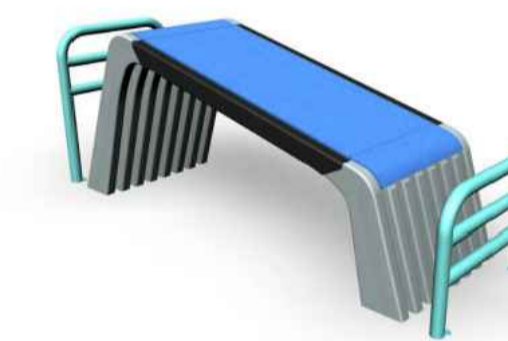

Penkit 1 kpl. Pinta-asennuksena kuvioidulle betonilaatalle.

Roska-astia 1 kpl, kiinnitys valaisinpylväaseen

Infokyltti 1 kpl, kiinnitys valaisinpylväaseen

Uusi valaisinpylväs ja valaisin 1 kpl

OG31 Vinopenkkipunnerrus

OG10 Jalkakyykky

OG24 Ylävetolaite

OMNIGYM

OGMP Alusta

LAPPSET
081210M
BACK'N ABS

LAPPSET
081220M
DIP BAR

LAPPSET
081265M
PULL-UP

TOIVION LÄHILIIKUNTAPAIKKA

Suunnitelmaratkaisu

Toivion uusi lähiliikuntapaikka tarjoaa mahdollisuuden voimaharjoitteluun ulkotiloissa. Lähiliikuntapaikalle on suunniteltu 3 kpl painopakallisia laitteita, joiden vastukset ovat säädettävissä oman kuntotason mukaisesti ja näin soveltuvat monen ikäisille käyttäjille. Laittekokonaisuudella pystyy tekemään useita lihasryhmiä harjoittavan treenin. Painopakallisten laitteiden lisäksi alueelle on suunniteltu leuanvetotangot, dippiteline sekä vatsa- ja selkälihaspenkki. Kuntoiluvälineiden lisäksi liikuntapaikalta löytyy penkki ja roska-astia. Alueelle on myös suunniteltu uusi puistovalaisin, joka mahdollistaa alueen käytön myös pimeään aikaan. Liikuntapaikan laidalle on suunniteltu puuistutuksia tuomaan alueelle varjostusta ja viihtyisyyttä. Liikuntapaikka on kivituhkapintainen, leuanvetotankojen alla on turva-alustana turvakate. Lähiliikuntapaikalla ei ole talvikunnossapitoa. Toivion lähiliikuntapaikan suunnittelussa on osallistettu kuntalaisia ja tähän hankkeeseen liittyy myös osallistava budjetointi.