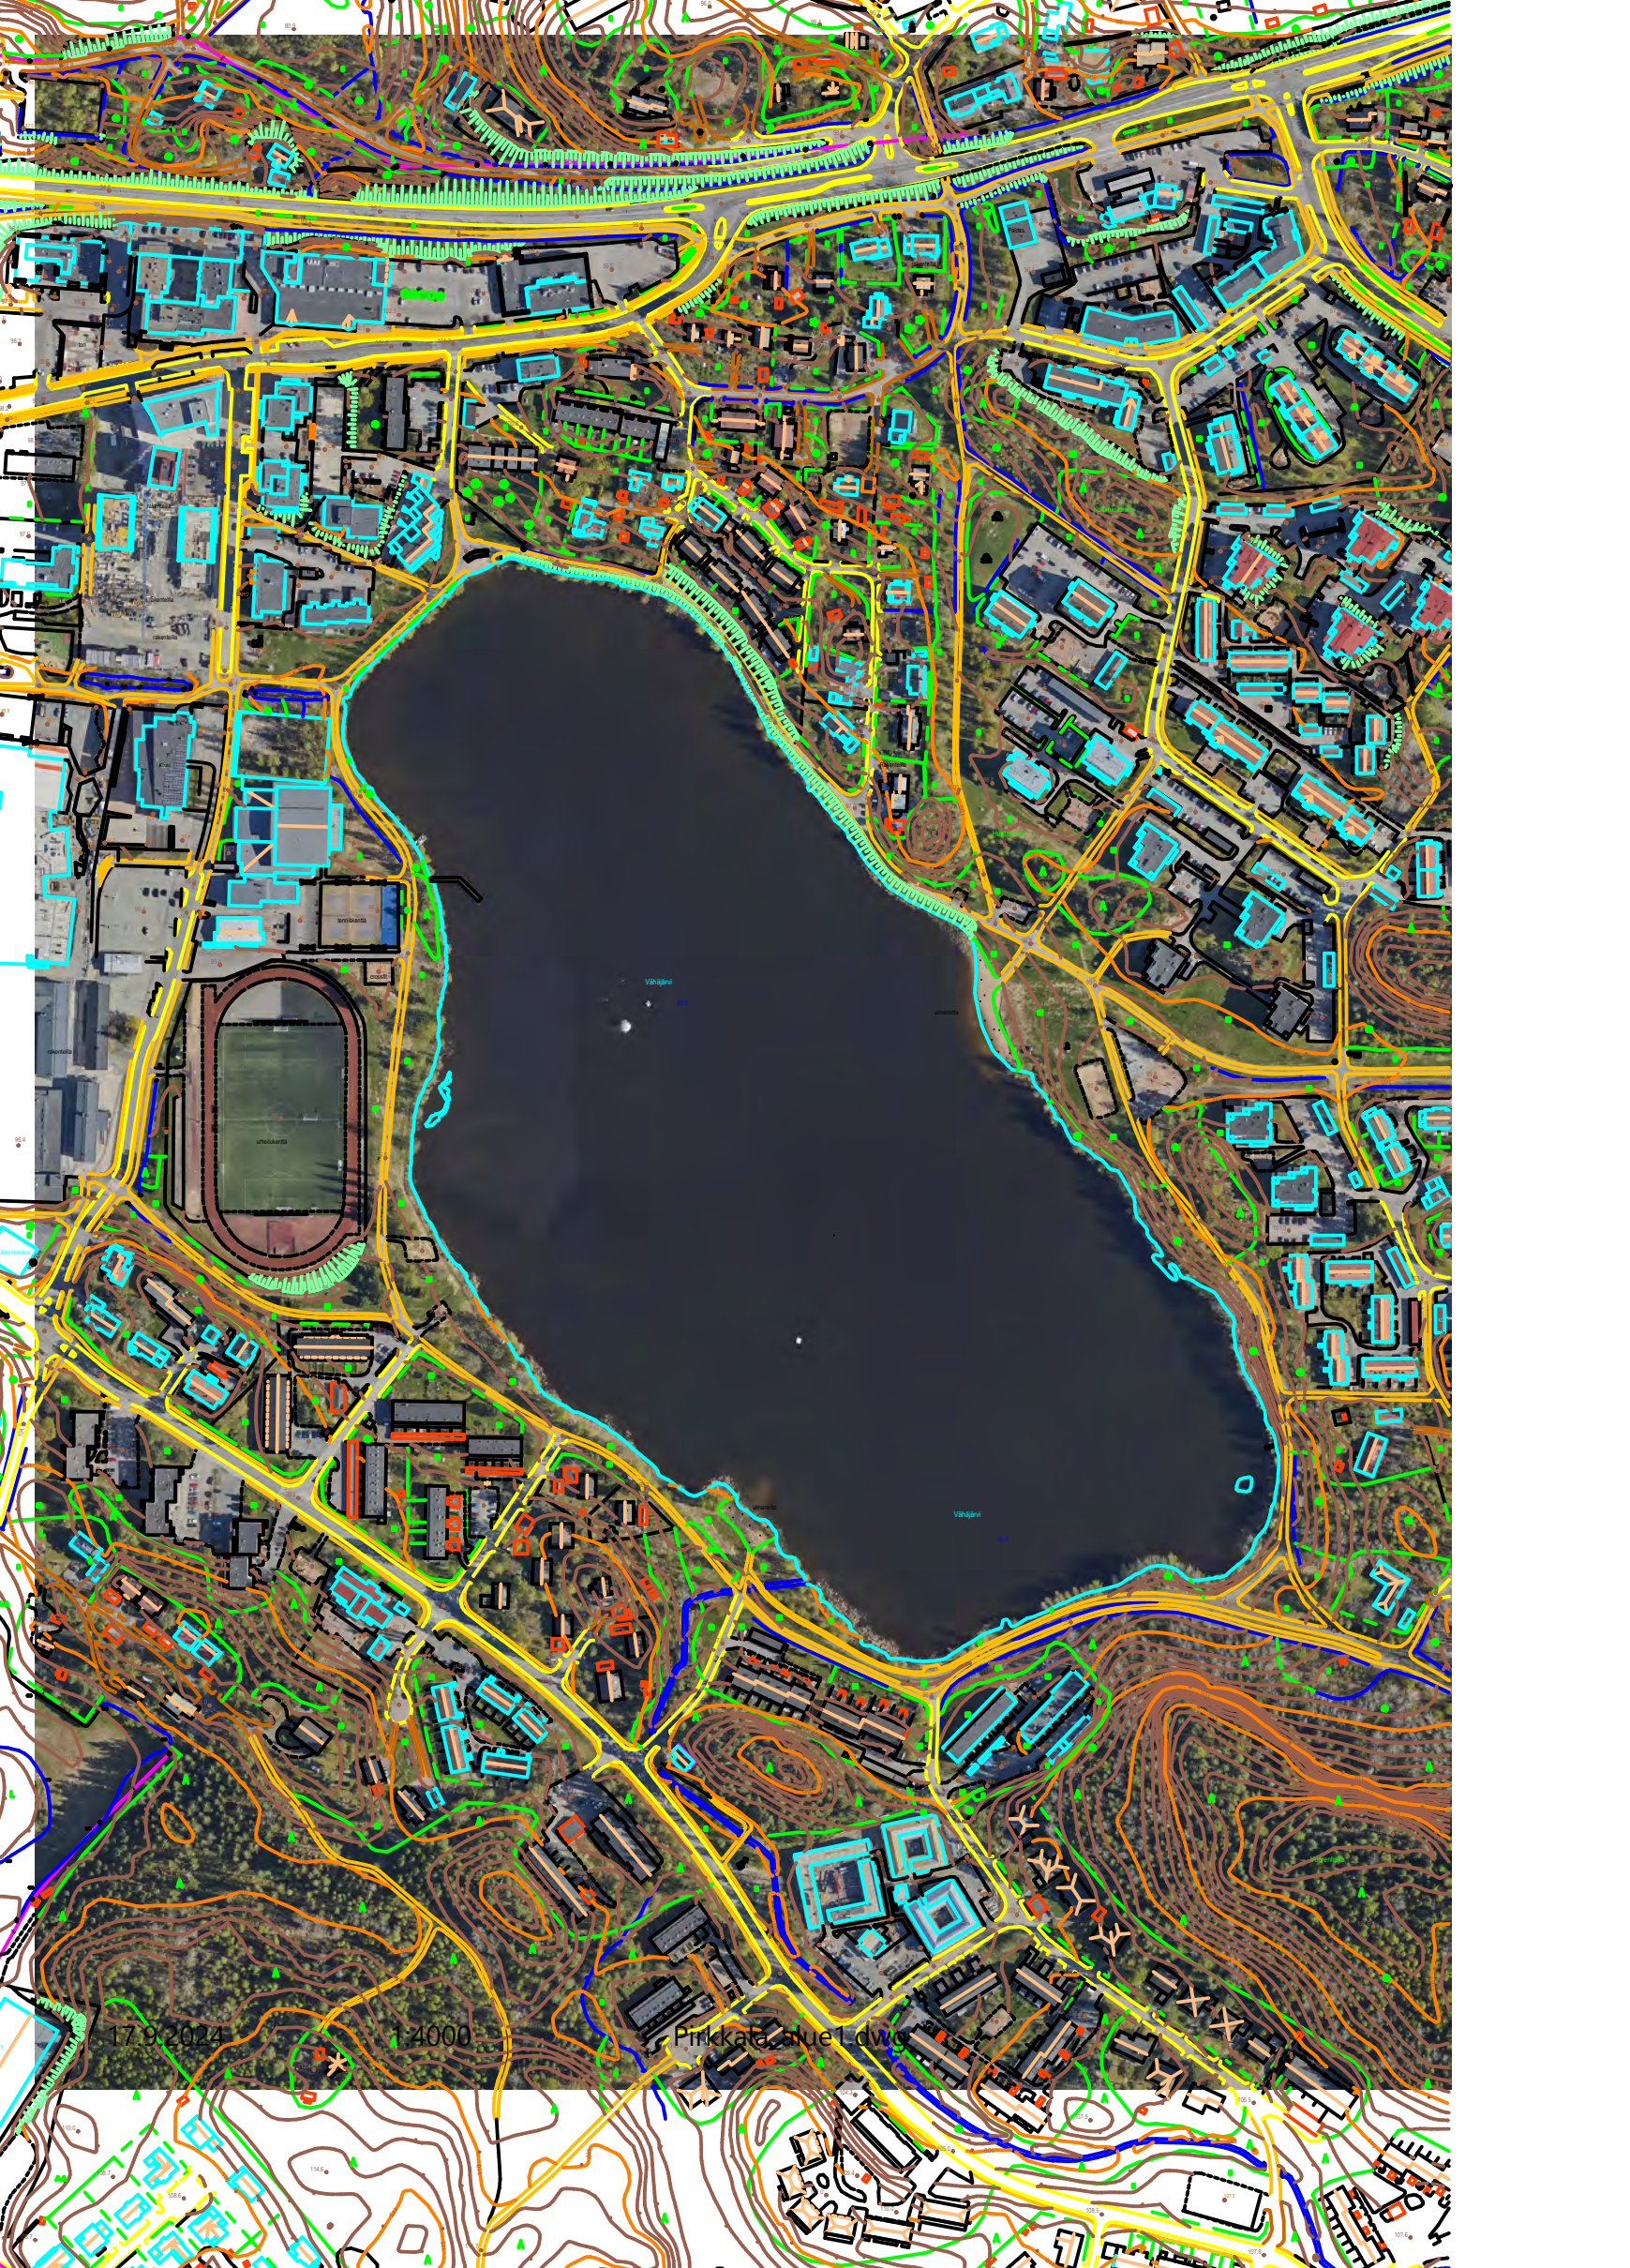

VÄHÄJÄRVEN PUISTO

002 Niemenmaa

003 Rantaniitty

007 Naistenmatka

015 Killo

008 Kurikka

010 Vähäjärvi

011 Takamaa

029 Linnakorpi

019 Huopalahti

3001 KTY-1

3002 KTY-2

3003 KTY-3

3004 KTY-4

3005 KTY-5

3006 KTY-6

17.9.2024

1:4000

Pirkkala.sue1.dwg