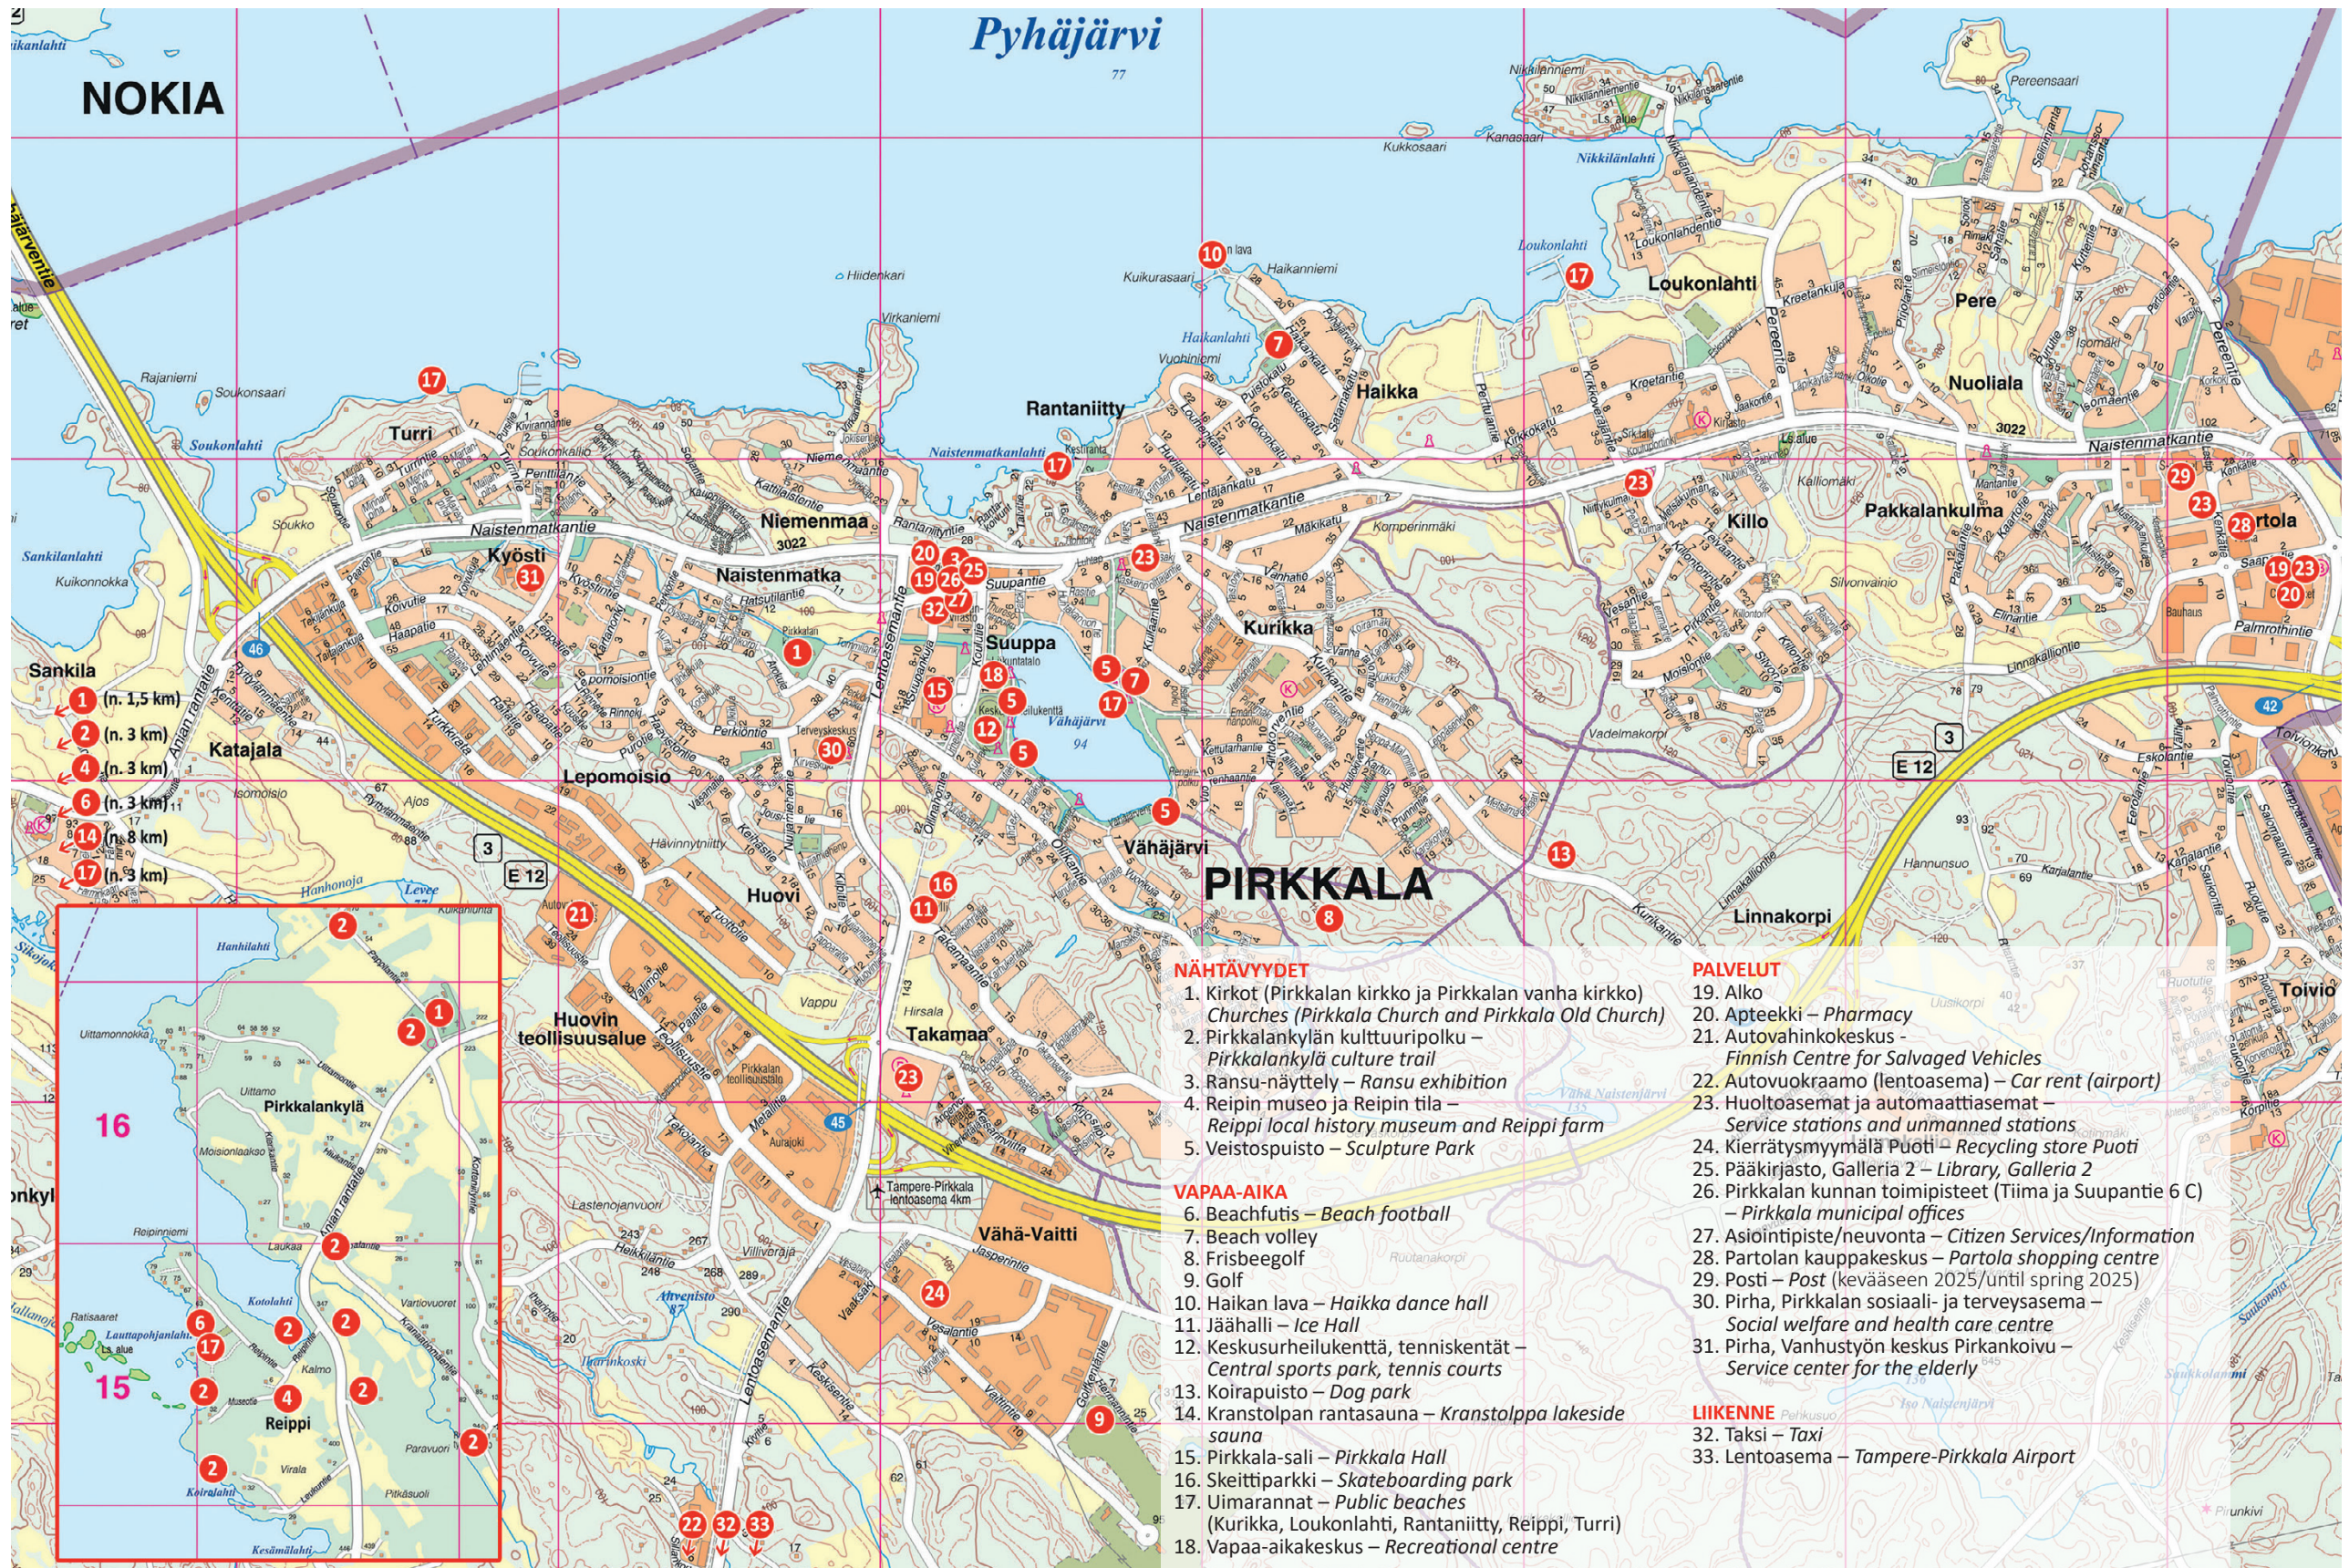

NÄHTÄVYYDET

1. Kirkot (Pirkkalan kirkko ja Pirkkalan vanha kirkko) Churches (Pirkkala Church and Pirkkala Old Church)
2. Pirkkalankylän kulttuuripolku – Pirkkalankylä culture trail
3. Ransu-näyttely – Ransu exhibition
4. Reipin museo ja Reipin tila – Reippi local history museum and Reippi farm
5. Veistospuisto – Sculpture Park

VAPAA-AIKA

6. Beachfuts – Beach football
7. Beach volley
8. Frisbeegolf
9. Golf
10. Haikan lava – Haikka dance hall
11. Jäähalli – Ice Hall
12. Keskusurheilukenttä, tenniskentät – Central sports park, tennis courts
13. Koirapuisto – Dog park
14. Kranstolpan rantasauna – Kranstolppa lakeside sauna
15. Pirkkala-sali – Pirkkala Hall
16. Skeittiparkki – Skateboarding park
17. Uimarannat – Public beaches (Kurikka, Loukonlahti, Rantaniitty, Reippi, Turri)
18. Vapaa-aikakeskus – Recreational centre

PALVELUT

19. Alko
20. Apteekki – Pharmacy
21. Autovahinkokeskus - Finnish Centre for Salvaged Vehicles
22. Autovuokraamo (lentoasema) – Car rent (airport)
23. Huoltoasemat ja automaattiasemat – Service stations and unmanned stations
24. Kierrätysmyymälä Puoti – Recycling store Puoti
25. Pääkirjasto, Galleria 2 – Library, Galleria 2
26. Pirkkalan kunnan toimipisteet (Tiima ja Suupantie 6 C) – Pirkkala municipal offices
27. Asiointipiste/neuvonta – Citizen Services/Information
28. Partolan kauppakeskus – Partola shopping centre
29. Posti – Post (kevääseen 2025/until spring 2025)
30. Pirha, Pirkkalan sosiaali- ja terveysasema – Social welfare and health care centre
31. Pirha, Vanhustyön keskus Pirkankoivu – Service center for the elderly

LIIKENNE

32. Taksi – Taxi
33. Lentoasema – Tampere-Pirkkala Airport