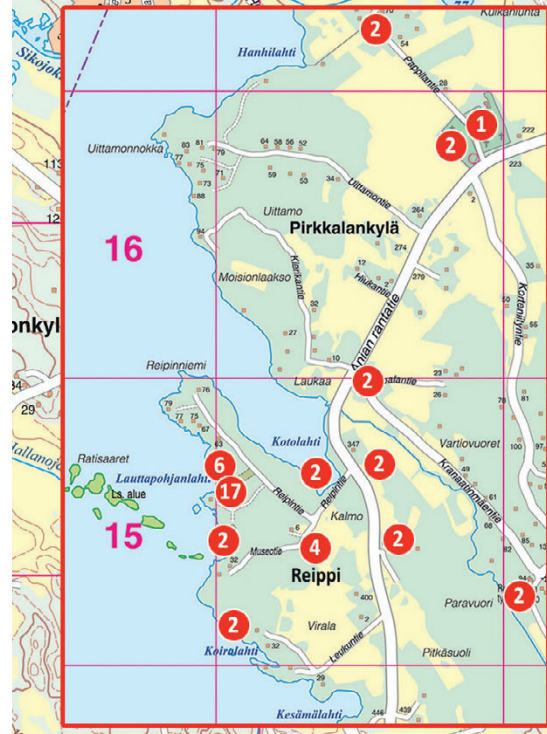

NÄHTÄVYYDET

1. Kirkot (Pirkkalan kirkko ja Pirkkalan vanha kirkko) Churches (Pirkkala Church and Pirkkala Old Church)
2. Pirkkalankylän kulttuuripolku – Pirkkalankylä culture trail
3. Ransu-näyttely – Ransu exhibition
4. Reipin museo ja Reipin tila – Reippi local history museum and Reippi farm
5. Veistospuisto – Sculpture Park

VAPAA-AIKA

6. Beachfuts – Beach football
7. Beach volley
8. Frisbeegolf
9. Golf
10. Haikan lava – Haikka dance hall
11. Jäähalli – Ice Hall
12. Keskusurheilukenttä, tenniskentät – Central sports park, tennis courts
13. Koirapuisto – Dog park
14. Kranstolpan rantasauna – Kranstolppa lakeside sauna
15. Pirkkala-sali – Pirkkala Hall
16. Skeittiparkki – Skateboarding park
17. Uimarannat – Public beaches (Kurikka, Loukonlahti, Rantaniitty, Reippi, Turri)
18. Vapaa-aikakeskus – Recreational centre

PALVELUT

19. Alko
20. Apteekki – Pharmacy
21. Autovahinkokeskus - Finnish Centre for Salvaged Vehicles
22. Autovuokraamo (lentoasema) – Car rent (airport)
23. Huoltoasemat ja automaattiasemat – Service stations and unmanned stations
24. Kierrätysmyymälä Puoti – Recycling store Puoti
25. Pääkirjasto, Galleria 2 – Library, Galleria 2
26. Pirkkalan kunnan toimipisteet (Tiima ja Suupantie 6 C) – Pirkkala municipal offices
27. Asiointipiste/neuvonta – Citizen Services/Information
28. Partolan kauppakeskus – Partola shopping centre
29. Posti – Post (kevääseen 2025/until spring 2025)
30. Pirha, Pirkkalan sosiaali- ja terveysasema – Social welfare and health care centre
31. Pirha, Vanhustyön keskus Pirkankoivu – Service center for the elderly

LIIKENNE

32. Taksi – Taxi
33. Lentoasema – Tampere-Pirkkala Airport