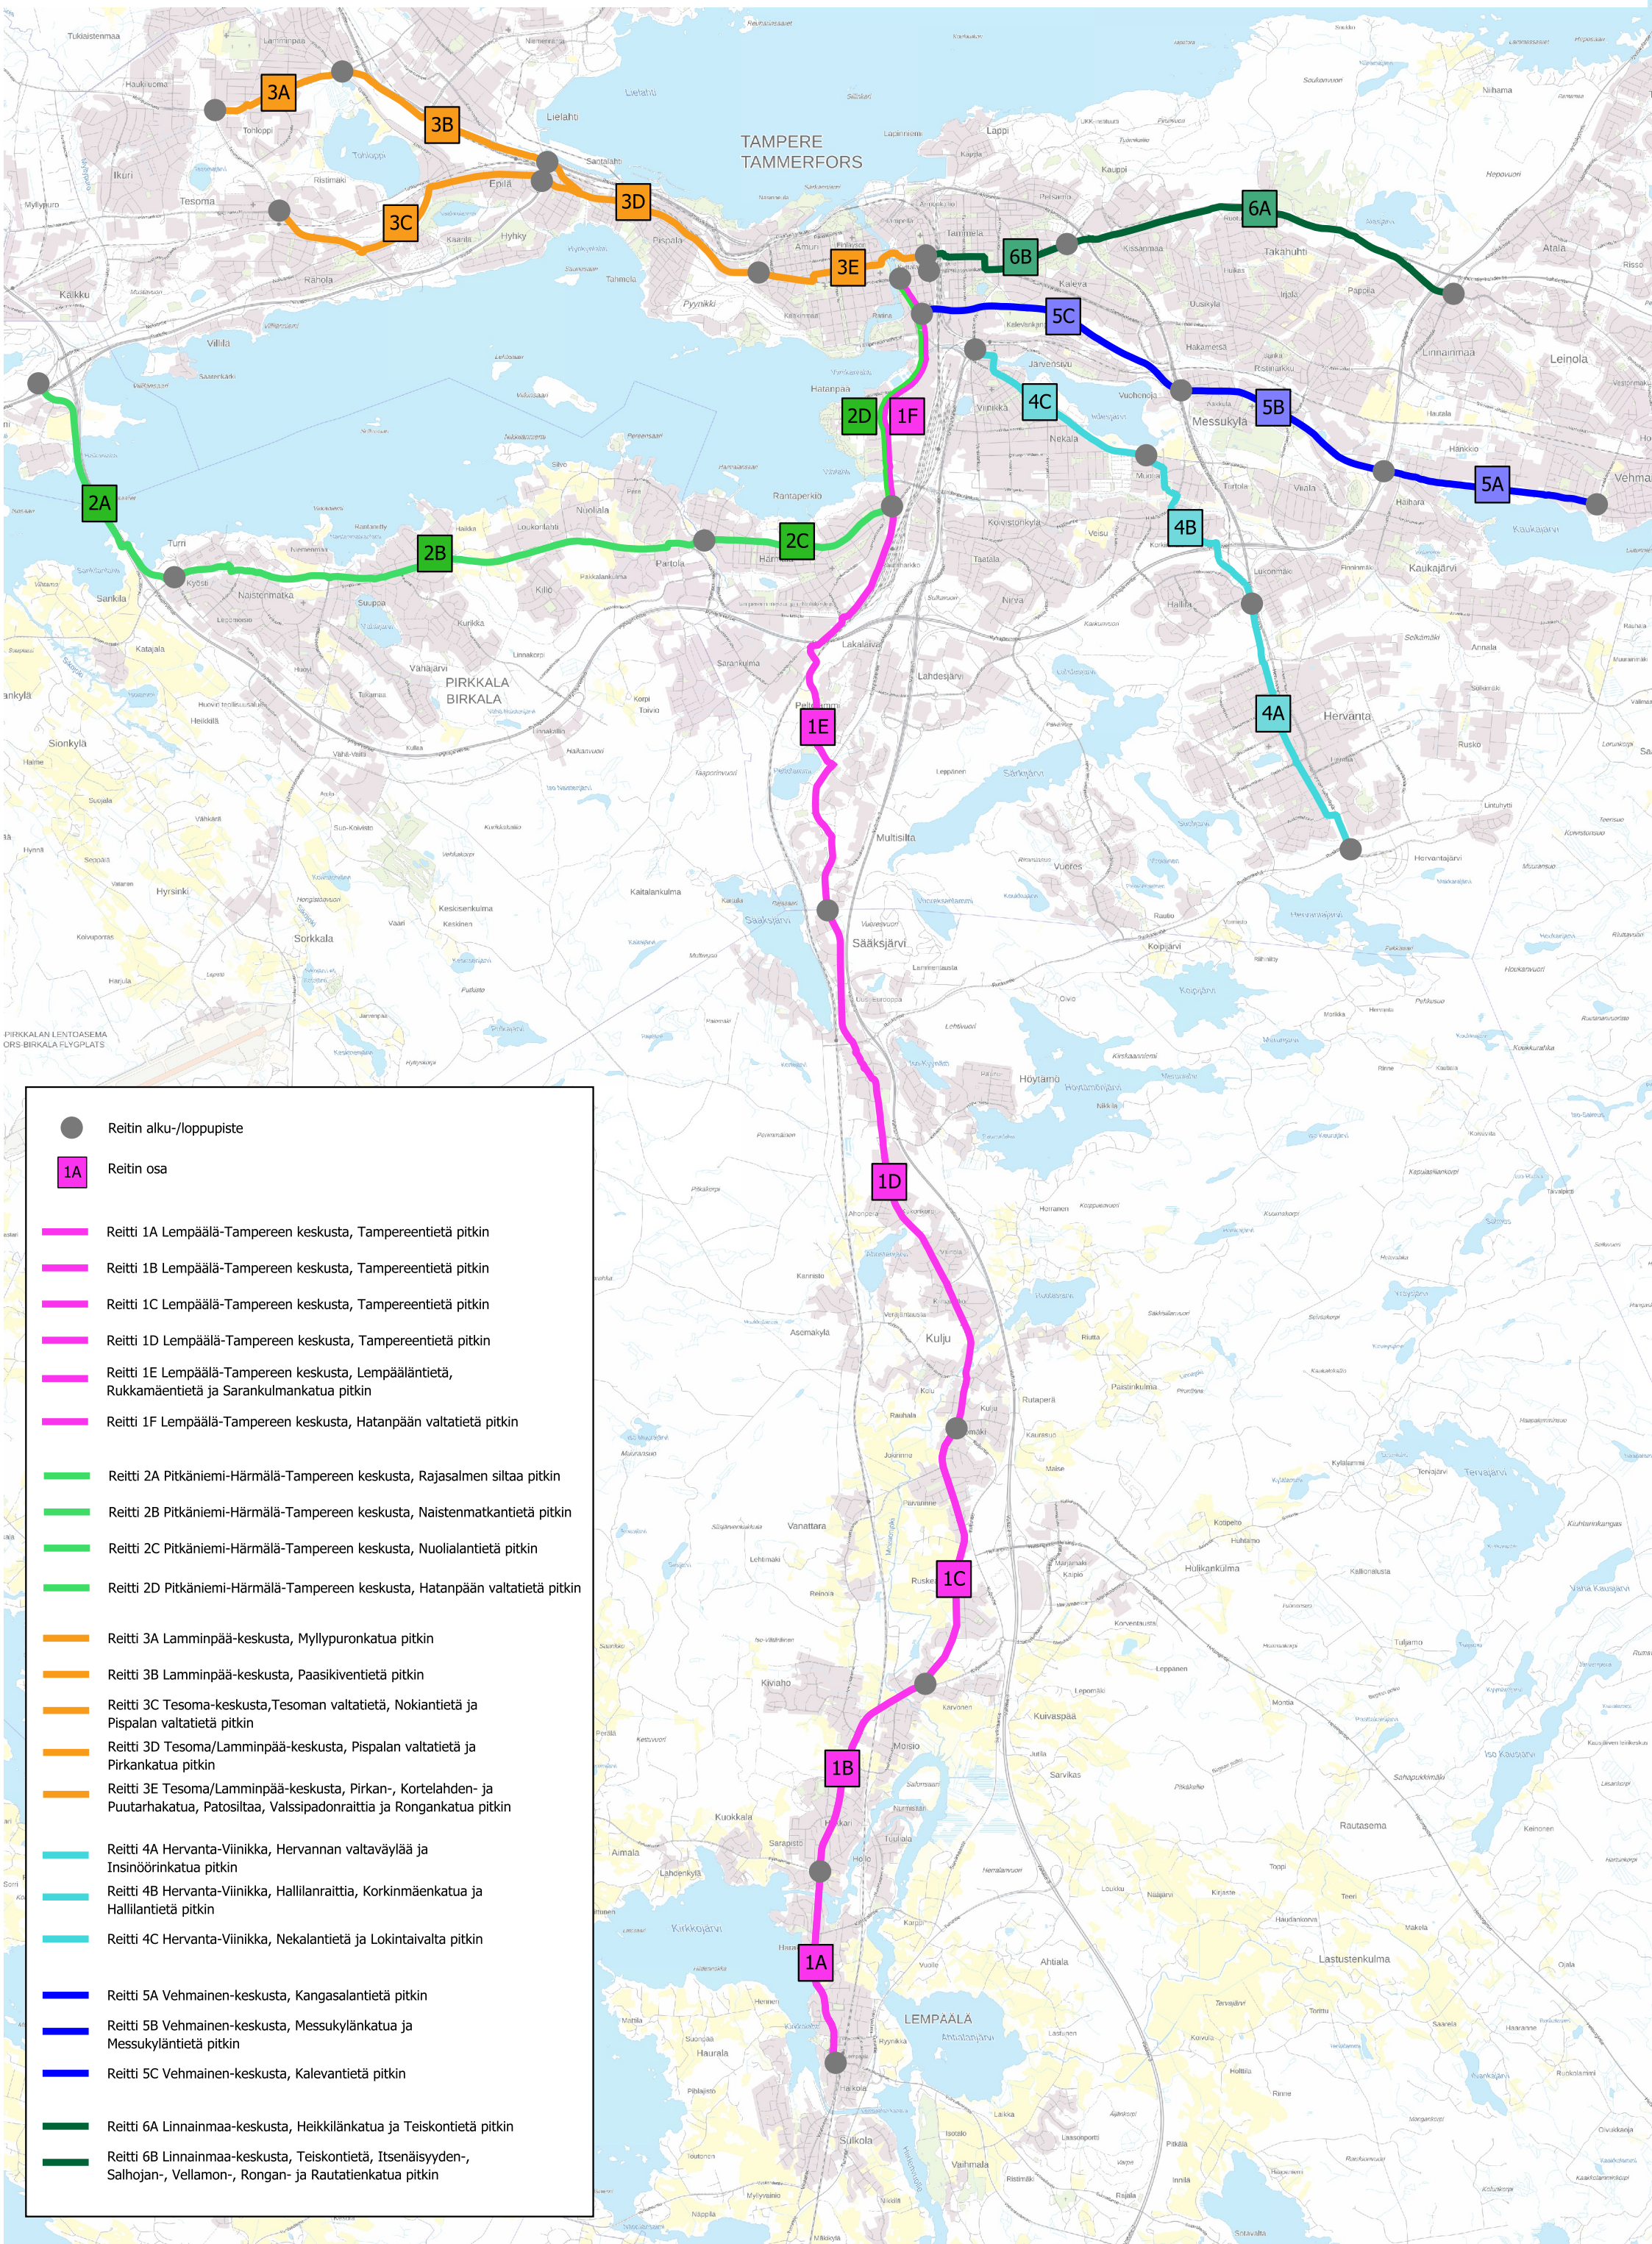

Pyöräilyagenttireitit 2024-25

- Reitin alku-/loppupiste
- 1A Reitin osa
- Reitti 1A Lempäälä-Tampereen keskusta, Tampereentietä pitkin
- Reitti 1B Lempäälä-Tampereen keskusta, Tampereentietä pitkin
- Reitti 1C Lempäälä-Tampereen keskusta, Tampereentietä pitkin
- Reitti 1D Lempäälä-Tampereen keskusta, Tampereentietä pitkin
- Reitti 1E Lempäälä-Tampereen keskusta, Lempääläntietä, Rukkamäentietä ja Sarankulmankatua pitkin
- Reitti 1F Lempäälä-Tampereen keskusta, Hatanpään valtatieä pitkin
- Reitti 2A Pitkäniemi-Härmälä-Tampereen keskusta, Rajasalmen siltaa pitkin
- Reitti 2B Pitkäniemi-Härmälä-Tampereen keskusta, Naistenmatkantieta pitkin
- Reitti 2C Pitkäniemi-Härmälä-Tampereen keskusta, Nuolialantieta pitkin
- Reitti 2D Pitkäniemi-Härmälä-Tampereen keskusta, Hatanpään valtatieä pitkin
- Reitti 3A Lamminpää-keskusta, Myllypuronkatua pitkin
- Reitti 3B Lamminpää-keskusta, Paasikiventietä pitkin
- Reitti 3C Tesoma-keskusta, Tesoman valtatieä, Nokiantietä ja Pispalan valtatieä pitkin
- Reitti 3D Tesoma/Lamminpää-keskusta, Pispalan valtatieä ja Pirkankatua pitkin
- Reitti 3E Tesoma/Lamminpää-keskusta, Pirkan-, Kortelahden- ja Puutarhakatua, Patosiltaa, Valssipadonraittia ja Rongankatua pitkin
- Reitti 4A Hervanta-Viinikka, Hervannan valtavylyä ja Insinöörinkatua pitkin
- Reitti 4B Hervanta-Viinikka, Hallilanraittia, Korkinmäenkatua ja Hallilantieta pitkin
- Reitti 4C Hervanta-Viinikka, Nekalantieta ja Lokintaivalta pitkin
- Reitti 5A Vehmainen-keskusta, Kangasalantieta pitkin
- Reitti 5B Vehmainen-keskusta, Messukylänkatua ja Messukyläntietä pitkin
- Reitti 5C Vehmainen-keskusta, Kalevantietä pitkin
- Reitti 6A Linnainmaa-keskusta, Heikkilänkatua ja Teiskontietä pitkin
- Reitti 6B Linnainmaa-keskusta, Teiskontietä, Itsenäisyyden-, Salhojan-, Vellamon-, Rongan- ja Rautatienkatua pitkin